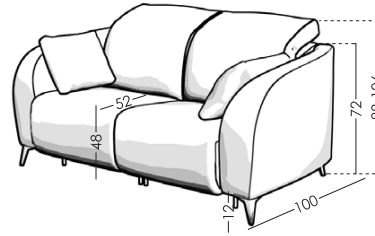

Dimensions

Largeur:	-cm
Hauteur:	88-106cm
Profondeur:	100cm
Hauteur assise:	48cm
Hauteur accoudoir:	72cm
Hauteur dossier:	40-58cm
Profondeur ouverte:	167cm

Information technique

Carcasse:	Carcasse en bois (pin) et MDF
Suspension assise:	N.E.A
Suspension dossier:	
Mousse d'assise:	Toucher medium + doux
Assise:	Fibre + Mousse de 35 kg
Dossier:	Fibersilk 100%
Coussin d'ornement:	Fibersilk 100%
Parties déhoussables:	Assise, dossier et coussins